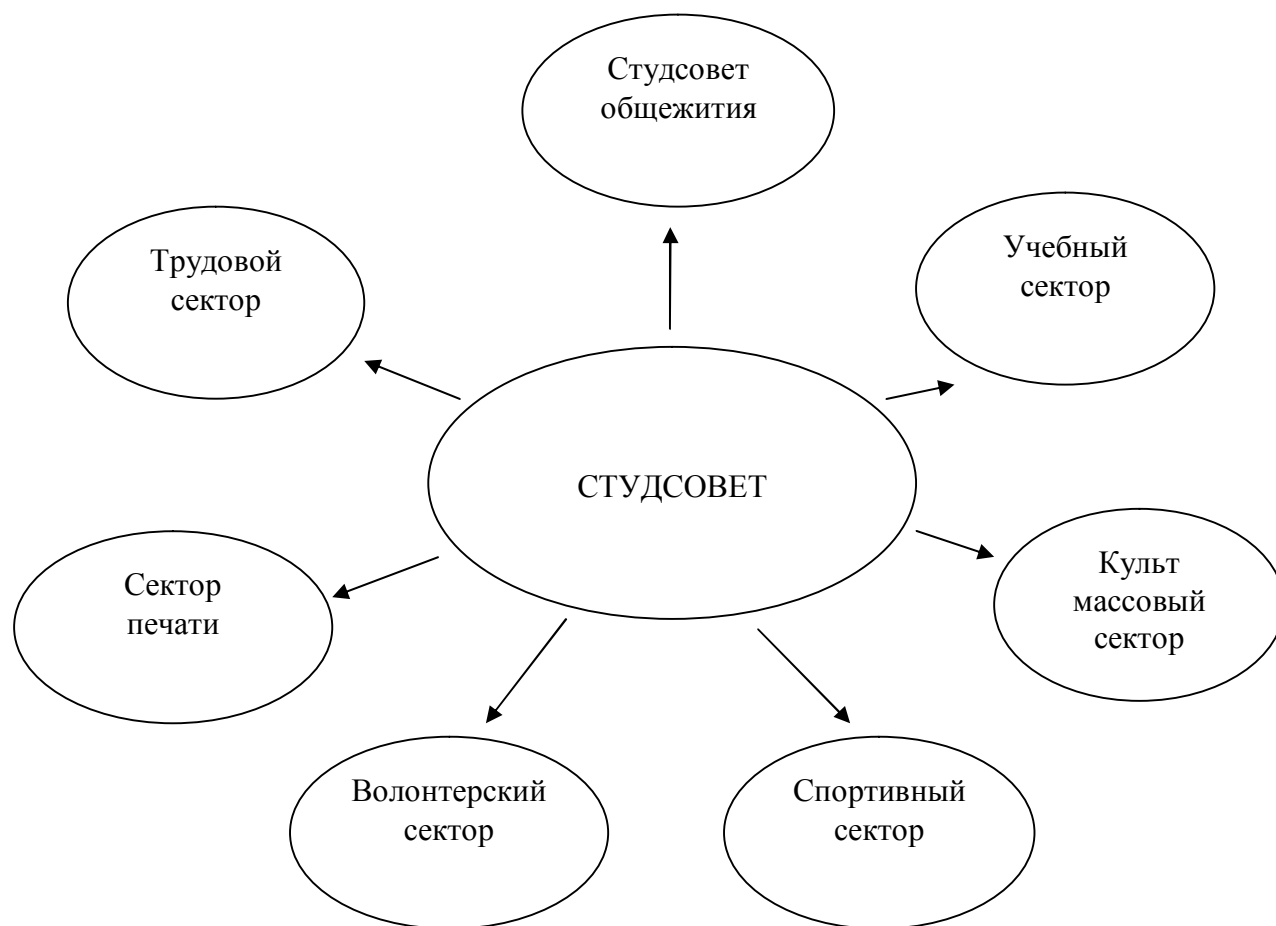

УТВЕРЖДЕНА
Приказом директора
Калининградского филиала
ФГБОУ ВПО СПбГАУ
« ____ » _____ 20__
№ _____

СТРУКТУРА

органов студенческого самоуправления

Калининградского филиала
федерального государственного бюджетного образовательного учреждения
высшего профессионального образования
«Санкт-Петербургский государственный аграрный университет»